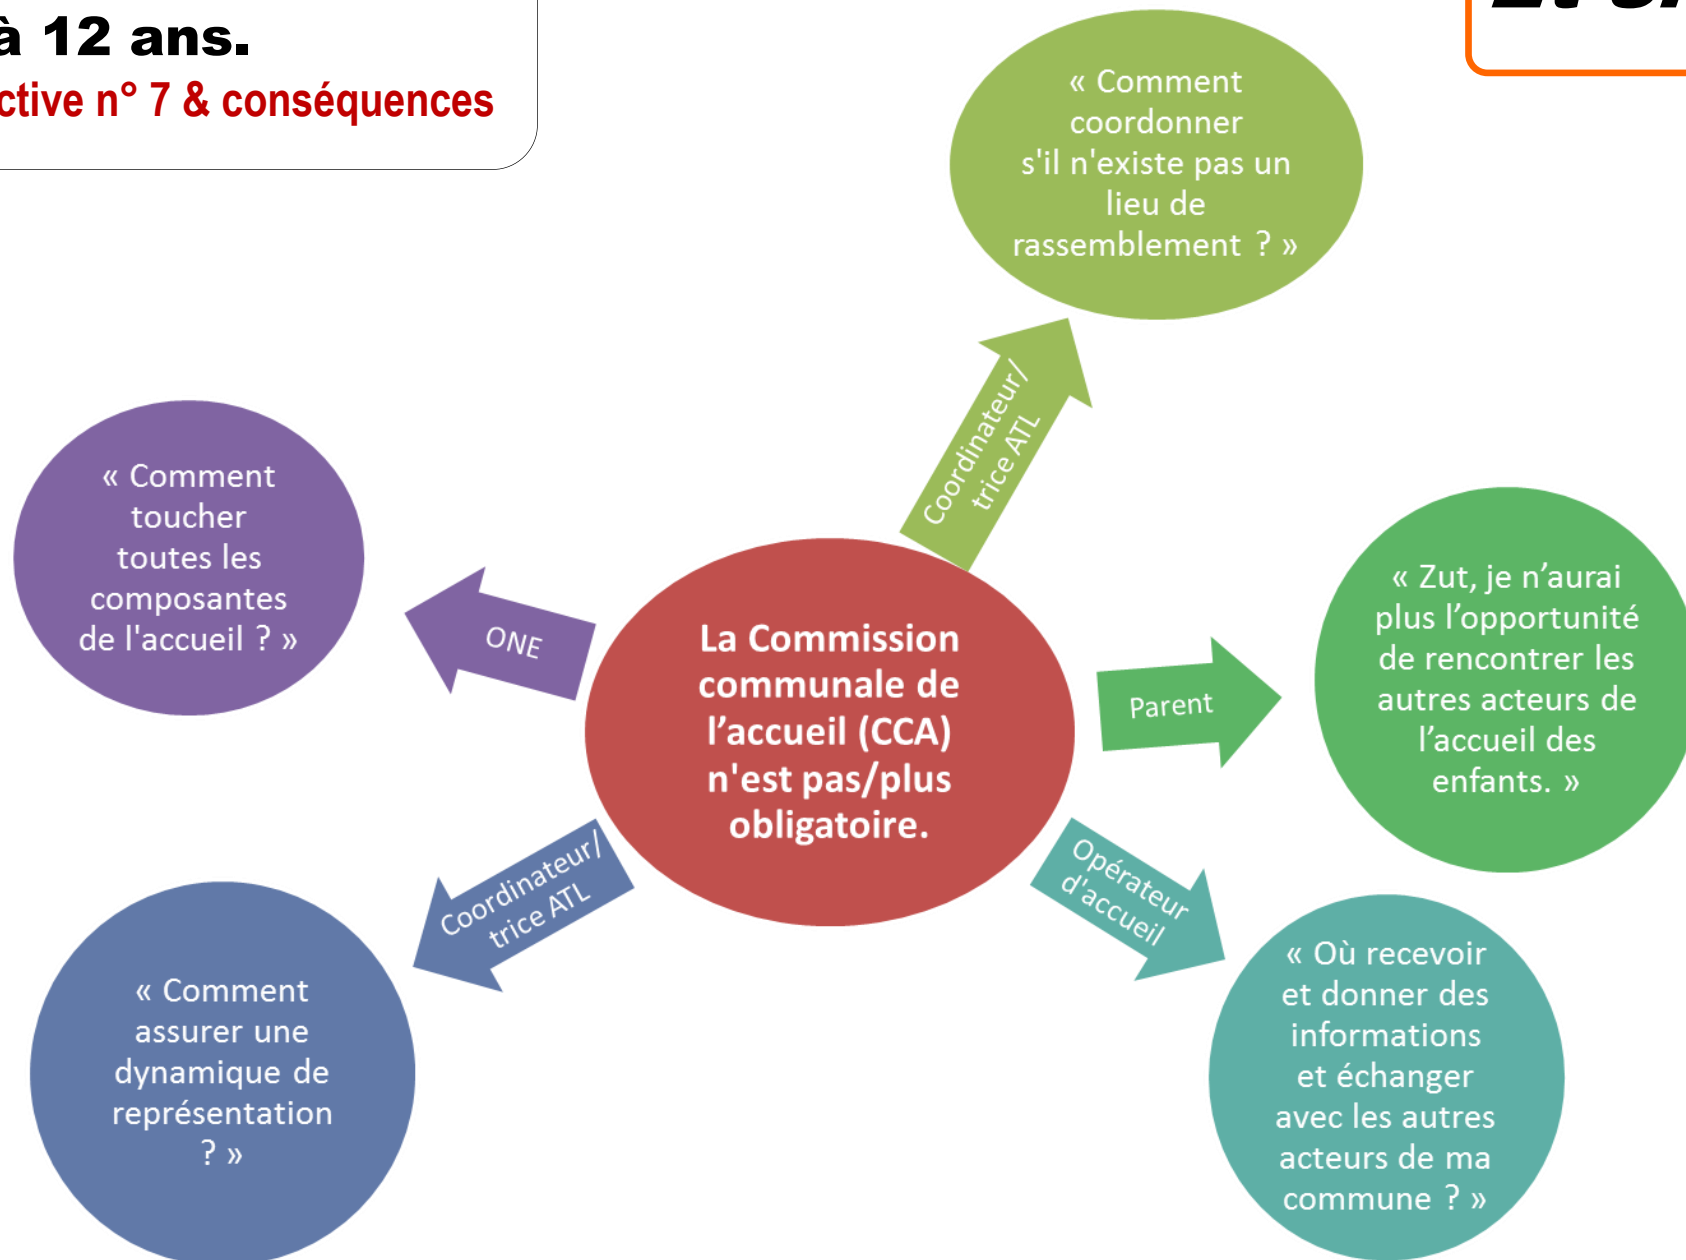

L'accueil des enfants de 2,5 à 12 ans.

Situation fictive n° 7 & conséquences

Et si ...

**L'accueil des enfants
de 2,5 à 12 ans. Réalité n° 7**

Heureusement ...

... l'ATL et sa coordination existent !

Une Commission Communale de l'Accueil (CCA) se réunit 2 fois par an AU MINIMUM.

La CCA est renouvelée après chaque élection communale.

La Coordination ATL organise des réunions d'information sur l'ATL et la CCA,
au moins lors du renouvellement de cette dernière.

La CCA rassemble de manière égalitaire tous les acteurs de l'ATL :
Commune, Ecoles, Parents et Opérateurs d'accueil.

Tout citoyen peut être invité régulièrement ou ponctuellement en CCA.

Lors des réunions de CCA, l'ONE et la province/région est représentée.

**Alors : utile, la coordination
de l'accueil temps libre ?**

Plateforme
Communautaire
ATL

*Un outil créé et mis à disposition
par la Plateforme communautaire
des coordinations de l'Accueil Temps Libre
Edition oct. 2018—www.plateforme-atl.be*

**L'accueil des enfants
de 2,5 à 12 ans. Réalité n° 7**